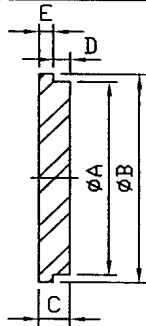

SMS13AH 有蓋圓螺母

BLANK ROUND NUT

mm

SIZE	A	B	C	D	E
1"	28	36.3	19	51	45
1 1/2"	32	56.3	23	74	66
2"	33	66.3	24	84	76
2 1/2"	37	81.3	28	100	90
3"	39	94.3	30	114	104
4"	40	120	31	138	130

SMS16A

盲蓋

SMS BLANK CAP

mm

SIZE	A	B	C	D	E
1"	32	35.5	7.5	4	3.5
1 1/2"	47.9	55	8	4	4
2"	60.4	65	9	5	4
2 1/2"	73.5	80	9	5	4
3"	86.5	93	11	6	5
4"	112.5	118	11	5	6