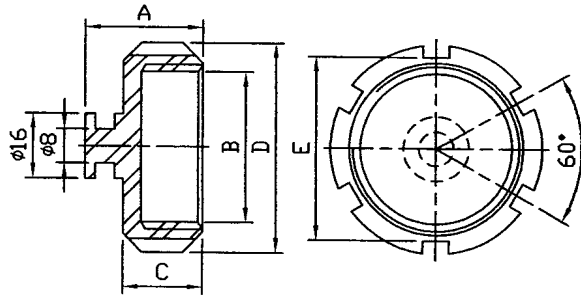

SMS13AH 有蓋圓螺母

BLANK ROUND NUT

mm

SIZE	A	B	C	D	E
1"	28	36.3	19	51	45
1 1/2"	32	56.3	23	74	66
2"	33	66.3	24	84	76
2 1/2"	37	81.3	28	100	90
3"	39	94.3	30	114	104
4"	40	120	31	138	130

SMS16A

盲蓋

SMS BLANK CAP

mm

SIZE	A	B	C	D	E
1"	32	35.5	7.5	4	3.5
1 1/2"	47.9	55	8	4	4
2"	60.4	65	9	5	4
2 1/2"	73.5	80	9	5	4
3"	86.5	93	11	6	5
4"	112.5	118	11	5	6