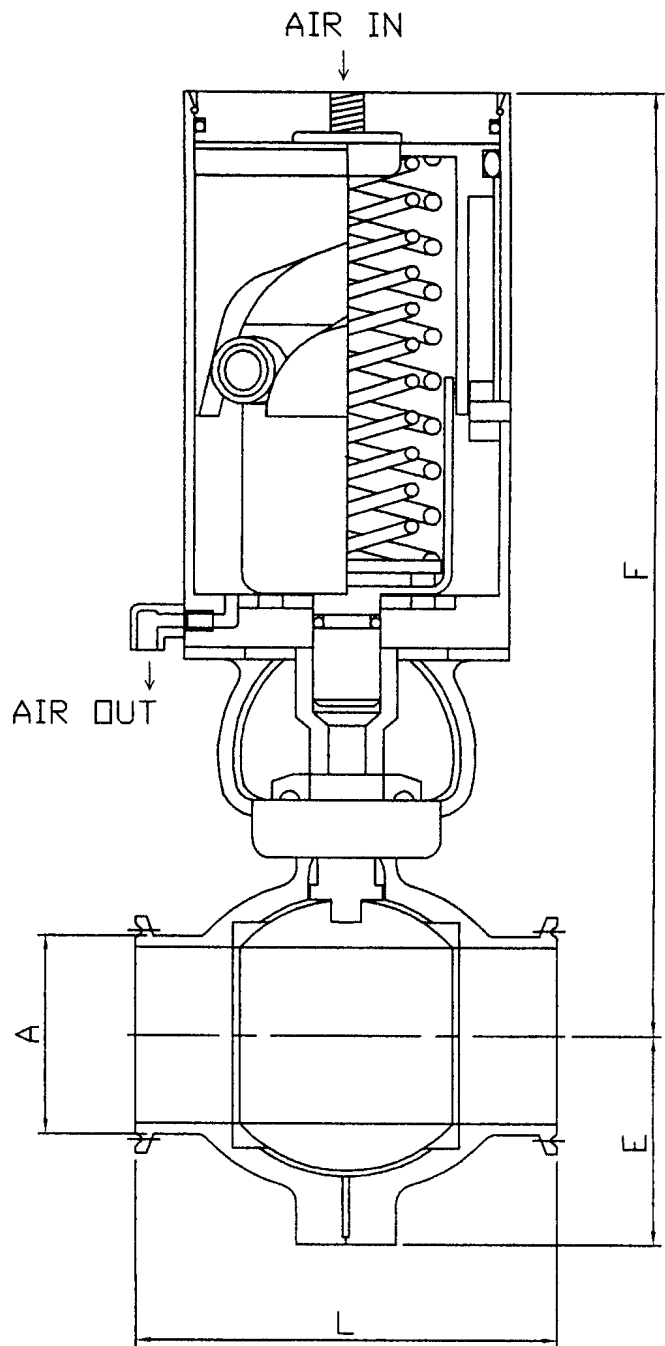

氣動球閥

BOV-C-AIR

A		L		E	F
SIZE		weld	clamp		
1"	25.4	95	95	38	234.8
1 1/2"	38.1	101	101	47	244.8
2"	50.8	110	110	56	253.8
2 1/2"	63.5	124	124	65.5	263.5