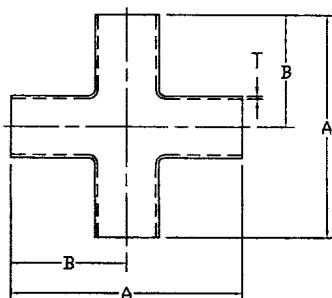

3A

7WW 短焊三通

TEE (MM)

SIZE	T	B	A
1/2"	1.65	38.1	76.2
3/4"	1.65	25.4	50.8
1"	1.65	28.6	57.2
1 1/2"	1.65	42.1	84.2
2"	1.65	52.4	104.8
2 1/2"	1.65	59.5	119.0
3"	1.65	65.9	131.8
4"	2.11	87.35	174.7

7W 長焊三通

TEE (LONG) (MM)

SIZE	T	B	A
1"	1.65	47.6	95.2
1 1/2"	1.65	57.2	114.4
2"	1.65	76.2	152.4
2 1/2"	1.65	76.2	152.4
3"	1.65	82.6	165.2
4"	2.11	98.4	196.8

9WW 短焊十字通

CROSS (MM)

SIZE	T	B	A
1"	1.65	28.6	57.2
1 1/2"	1.65	42.1	84.2
2"	1.65	52.4	104.8
2 1/2"	1.65	59.5	119.0
3"	1.65	65.9	131.8
4"	2.11	87.35	174.7

9W 長焊十字通

CROSS (MM)

SIZE	T	B	A
1"	1.65	47.6	95.2
1 1/2"	1.65	57.2	114.4
2"	1.65	76.2	152.4
2 1/2"	1.65	76.2	152.4
3"	1.65	82.6	165.2
4"	2.11	98.4	196.8