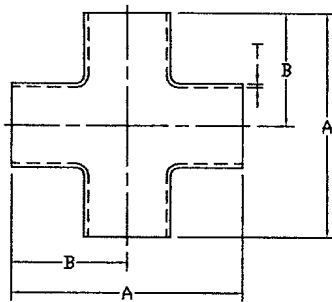

3A

7WW 短焊三通

TEE (MM)

SIZE	T	B	A
1/2"	1.65	38.1	76.2
3/4"	1.65	25.4	50.8
1"	1.65	28.6	57.2
1 1/2"	1.65	42.1	84.2
2"	1.65	52.4	104.8
2 1/2"	1.65	59.5	119.0
3"	1.65	65.9	131.8
4"	2.11	87.35	174.7

7W 長焊三通

TEE (LONG) (MM)

SIZE	T	B	A
1"	1.65	47.6	95.2
1 1/2"	1.65	57.2	114.4
2"	1.65	76.2	152.4
2 1/2"	1.65	76.2	152.4
3"	1.65	82.6	165.2
4"	2.11	98.4	196.8

9WW 短焊十字通

CROSS (MM)

SIZE	T	B	A
1"	1.65	28.6	57.2
1 1/2"	1.65	42.1	84.2
2"	1.65	52.4	104.8
2 1/2"	1.65	59.5	119.0
3"	1.65	65.9	131.8
4"	2.11	87.35	174.7

9W 長焊十字通

CROSS (MM)

SIZE	T	B	A
1"	1.65	47.6	95.2
1 1/2"	1.65	57.2	114.4
2"	1.65	76.2	152.4
2 1/2"	1.65	76.2	152.4
3"	1.65	82.6	165.2
4"	2.11	98.4	196.8