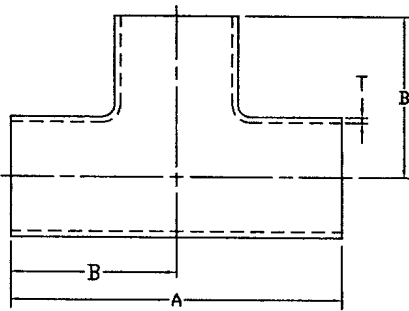

3A

7WW 短焊三通

TEE (MM)

SIZE	T	B	A
1/2"	1.65	38.1	76.2
3/4"	1.65	25.4	50.8
1"	1.65	28.6	57.2
1 1/2"	1.65	42.1	84.2
2"	1.65	52.4	104.8
2 1/2"	1.65	59.5	119.0
3"	1.65	65.9	131.8
4"	2.11	87.35	174.7

7W 長焊三通

TEE (LONG) (MM)

SIZE	T	B	A
1"	1.65	47.6	95.2
1 1/2"	1.65	57.2	114.4
2"	1.65	76.2	152.4
2 1/2"	1.65	76.2	152.4
3"	1.65	82.6	165.2
4"	2.11	98.4	196.8

9WW 短焊十字通

CROSS (MM)

SIZE	T	B	A
1"	1.65	28.6	57.2
1 1/2"	1.65	42.1	84.2
2"	1.65	52.4	104.8
2 1/2"	1.65	59.5	119.0
3"	1.65	65.9	131.8
4"	2.11	87.35	174.7

9W 長焊十字通

CROSS (MM)

SIZE	T	B	A
1"	1.65	47.6	95.2
1 1/2"	1.65	57.2	114.4
2"	1.65	76.2	152.4
2 1/2"	1.65	76.2	152.4
3"	1.65	82.6	165.2
4"	2.11	98.4	196.8