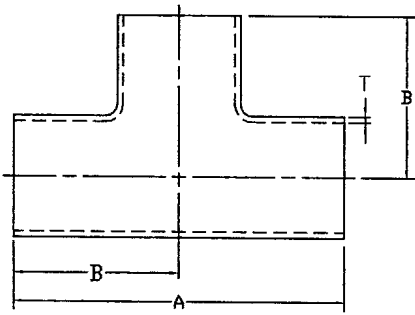

3A

7WW 短焊三通

TEE (MM)

SIZE	T	B	A
1/2"	1.65	38.1	76.2
3/4"	1.65	25.4	50.8
1"	1.65	28.6	57.2
1 1/2"	1.65	42.1	84.2
2"	1.65	52.4	104.8
2 1/2"	1.65	59.5	119.0
3"	1.65	65.9	131.8
4"	2.11	87.35	174.7

7W 長焊三通

TEE (LONG) (MM)

SIZE	T	B	A
1"	1.65	47.6	95.2
1 1/2"	1.65	57.2	114.4
2"	1.65	76.2	152.4
2 1/2"	1.65	76.2	152.4
3"	1.65	82.6	165.2
4"	2.11	98.4	196.8

9WW 短焊十字通

CROSS (MM)

SIZE	T	B	A
1"	1.65	28.6	57.2
1 1/2"	1.65	42.1	84.2
2"	1.65	52.4	104.8
2 1/2"	1.65	59.5	119.0
3"	1.65	65.9	131.8
4"	2.11	87.35	174.7

9W 長焊十字通

CROSS (MM)

SIZE	T	B	A
1"	1.65	47.6	95.2
1 1/2"	1.65	57.2	114.4
2"	1.65	76.2	152.4
2 1/2"	1.65	76.2	152.4
3"	1.65	82.6	165.2
4"	2.11	98.4	196.8