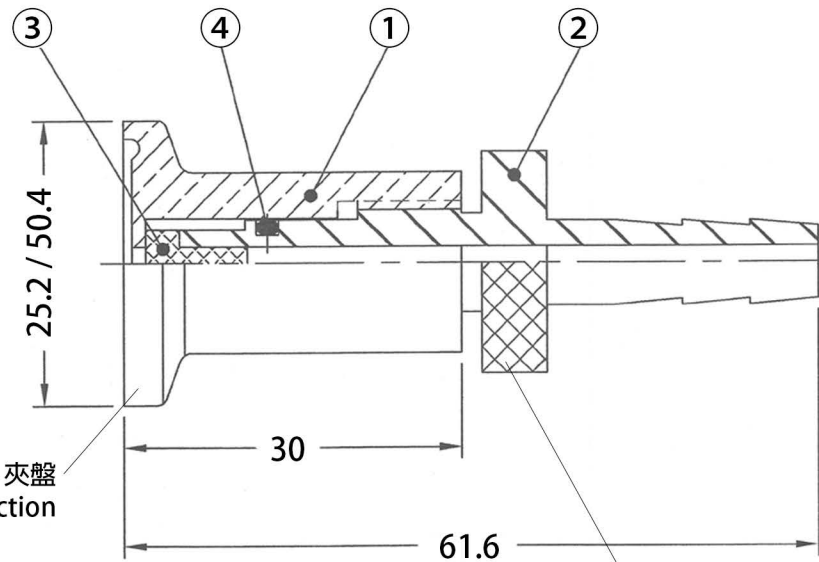

3/4" 或 1.5" Tri-Clamp 夾盤
3/4" or 1.5" Tri-Clamp Ferrule Connection

可接軟管之出口
Outlet compatible with soft hose

帶有刻紋之防滑旋鈕
Knurled knob with Anti-Slip Rotation

- ① 本體 Body SS316L * 1 pc
- ② 本體軸心 Shaft SS316L * 1 pc
- ③ 鐵氟龍塞頭 Seal Teflon * 1 pc
- ④ 矽膠O環 O-Ring Silicone * 1 pc

表面處理		表面粗度	
核准		核對	
程式		設計	
日期		繪圖	
		比例	
		單位	mm
		材質	

玄盛企業股份有限公司
TECH CONTROL ENTERPRISE CO., LTD.

名稱

取樣閥
SAMPLING VALVE
3/4" & 1.5"x3/4"

形式
圖號